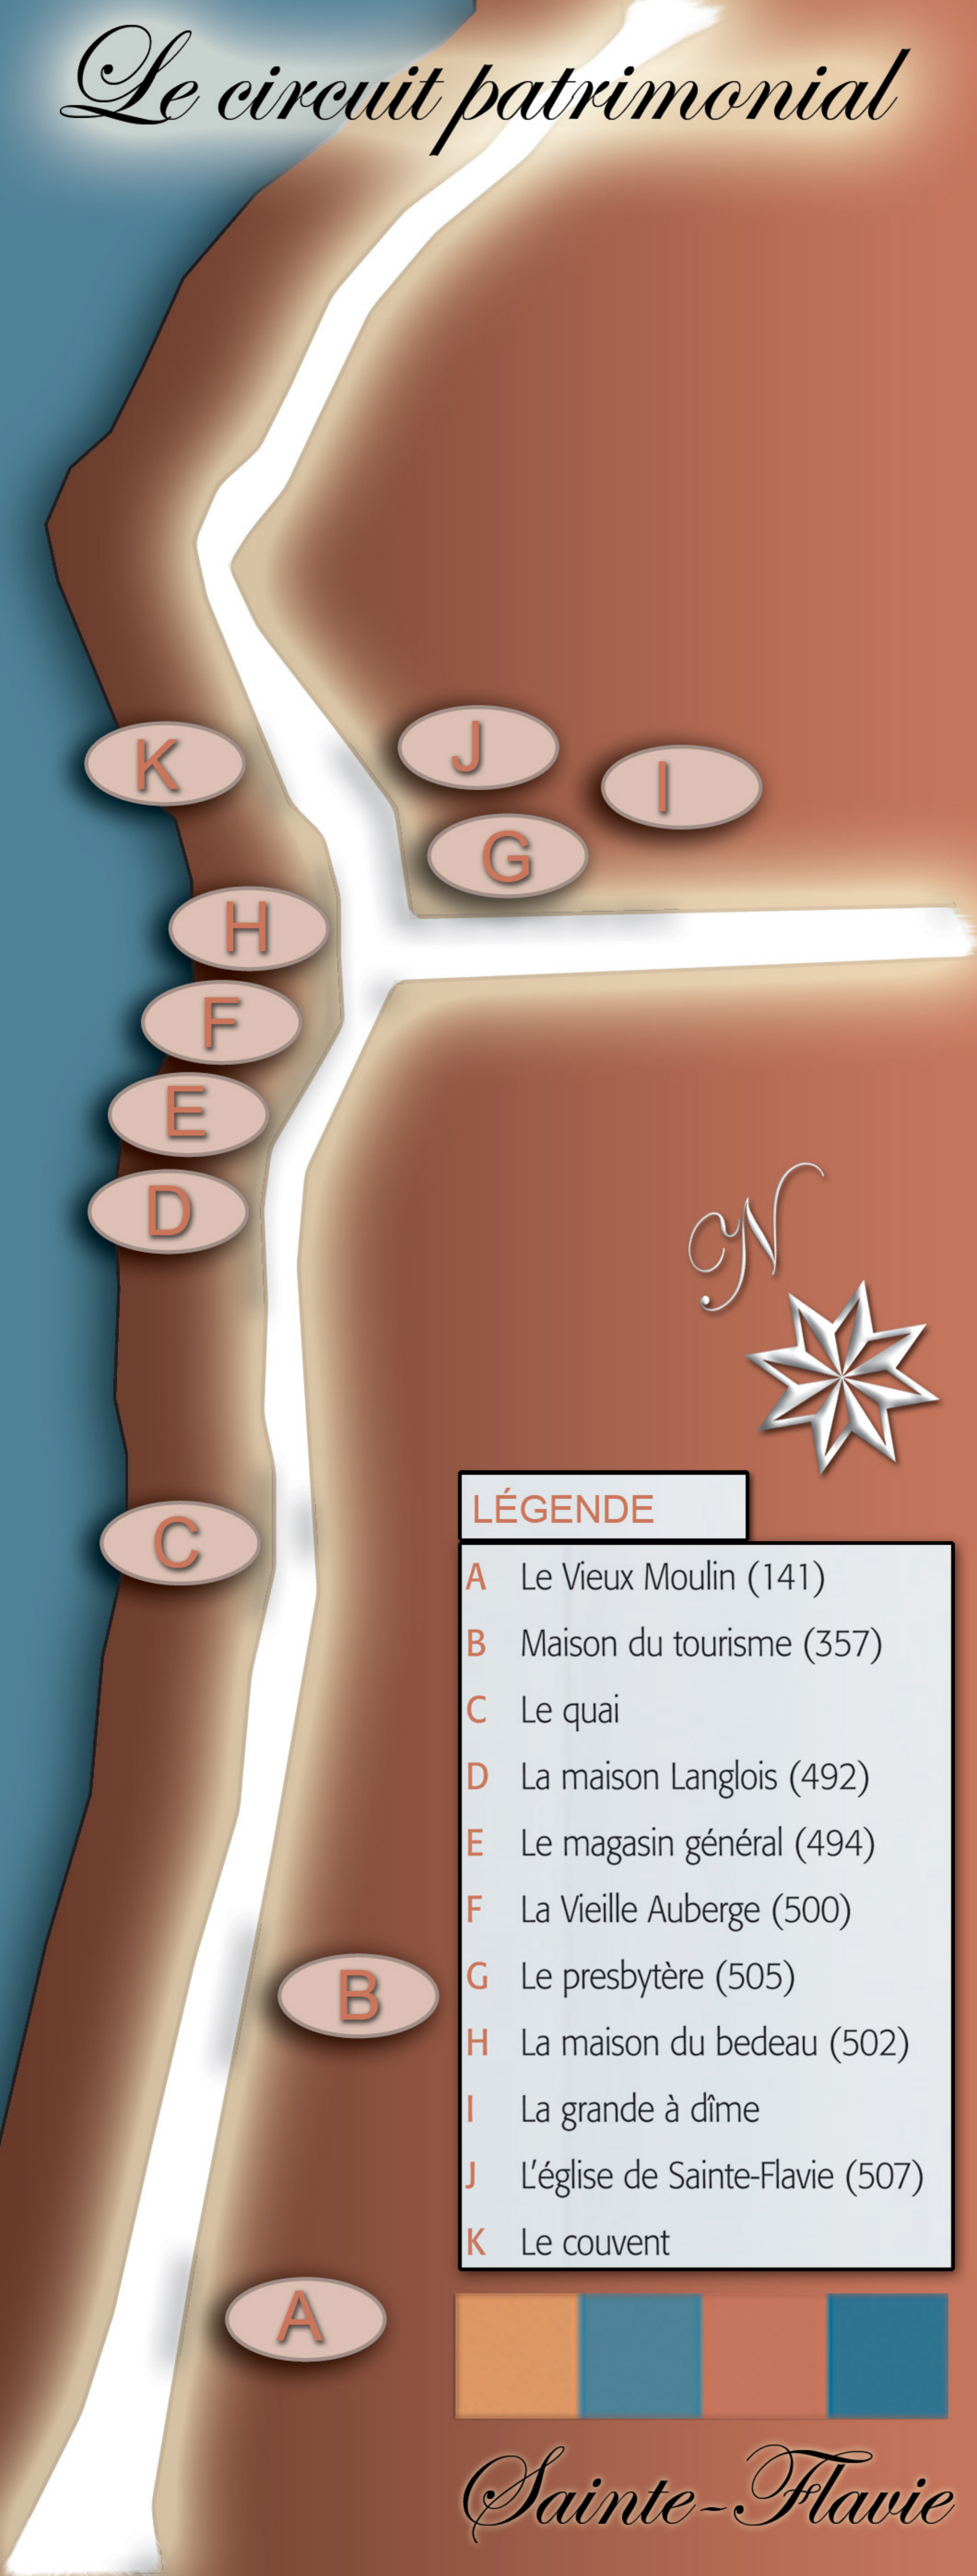

Le circuit patrimonial

LÉGENDE

- A Le Vieux Moulin (141)
- B Maison du tourisme (357)
- C Le quai
- D La maison Langlois (492)
- E Le magasin général (494)
- F La Vieille Auberge (500)
- G Le presbytère (505)
- H La maison du bedeau (502)
- I La grande à dîme
- J L'église de Sainte-Flavie (507)
- K Le couvent